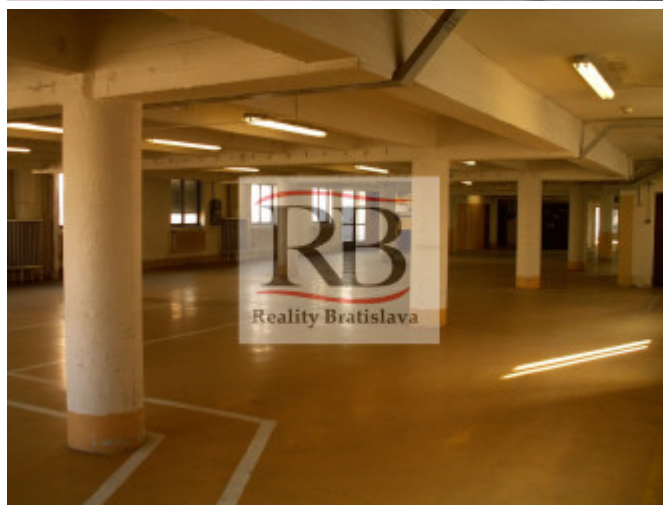

REALITNÝ MAKLÉR

Maklér:
Telefón:
E-mail:

Jana Andilová
0948854777
andilova@reality.ba