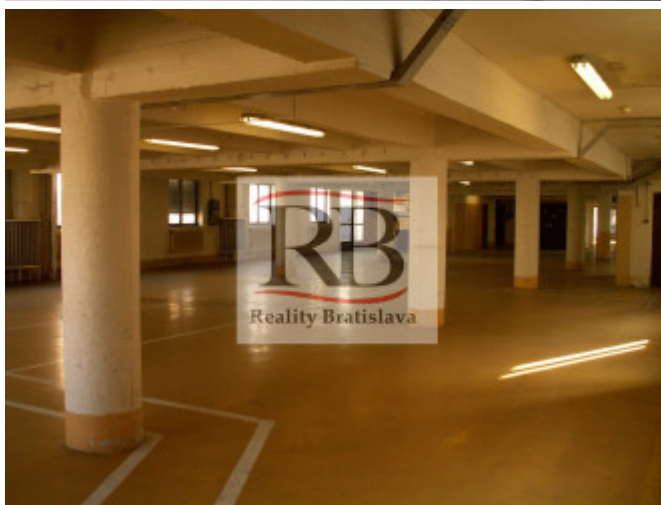

REALITNÝ MAKLÉR

Maklér:
Telefón:
E-mail:

Jana Andilová
0948854777
andilova@reality.ba